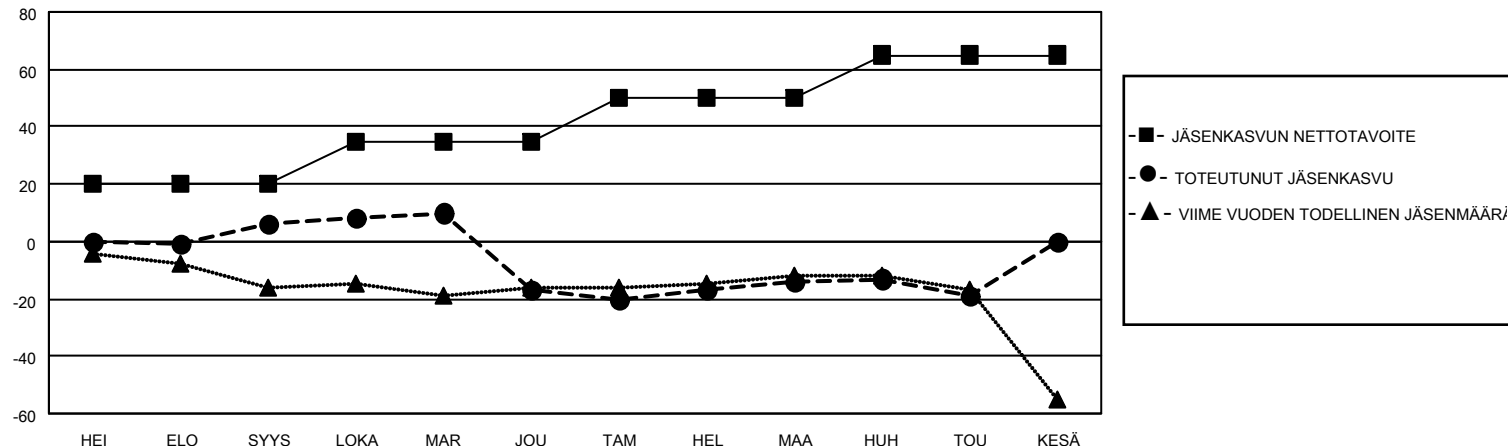

# MONTHLY MEMBERSHIP PROGRESS REPORT

SIJAINTI FINLAND

District 107 H

Results as of: 5/31/2023

Klubit				jäsentä			
TULOKSET 2022-2023				TULOKSET 2022-2023			
NELJÄNNES	UUDEN KLUBIN TAVOITE	UUDET KLUBIT	LOPETETUT KLUBIT	NELJÄNNES	JÄSENKASVUN NETTOTAVOITE	TOTEUTUNUT JÄSENKASVU	POISTETUT JÄSENET (mukaan lukien siirrot)
HEI/ELO/SYYS	0	0	0	HEI/ELO/SYYS	20	15	9
LOKA/MAR/JOU	0	0	1	LOKA/MAR/JOU	15	18	40
TAM/HEL/MAA	0	0	1	TAM/HEL/MAA	15	24	17
HUH/TOU/KESÄ	0	0	0	HUH/TOU/KESÄ	15	11	16

TAVOITTEET JA UUDET KLUBIT, KUMULATIIVINEN

TAVOITTEET JA JÄSENET, KUMULATIIVINEN

LAKKAUTETUT KLUBIT: 2

ERONNEET JÄSENET

KUOLLUT	14
KLUBI LAKKAUTETTU MUU	16
YHTEENSÄ	52
YHTEENSÄ	82

28 CLUBS OF 45 LISÄNNYT YHDEN TAI USEAMMAN UUTTA JÄSENTÄ