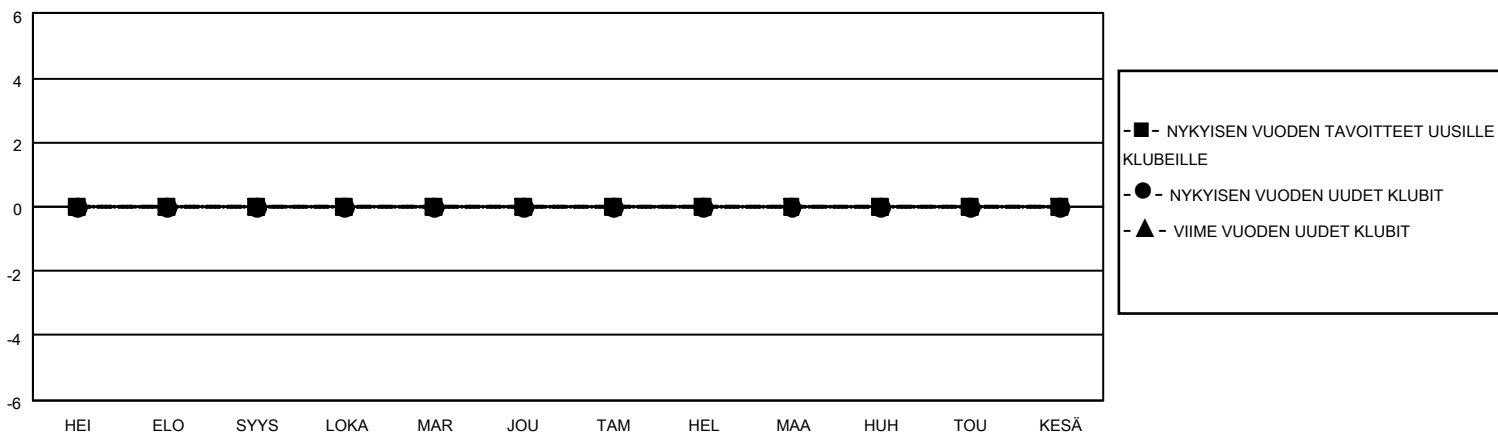

MONTHLY MEMBERSHIP PROGRESS REPORT

SIJAINTI FINLAND

District 107 H

Results as of: 5/31/2023

Klubit				jäsentä			
TULOKSET 2022-2023				TULOKSET 2022-2023			
NELJÄNNES	UUDEN KLUBIN TAVOITE	UUDET KLUBIT	LOPETETUT KLUBIT	NELJÄNNES	JÄSENKASVUN NETTOTAVOITE	TOTEUTUNUT JÄSENKASVU	POISTETUT JÄSENET (mukaan lukien siirrot)
HEI/ELO/SYYS	0	0	0	HEI/ELO/SYYS	20	15	9
LOKA/MAR/JOU	0	0	1	LOKA/MAR/JOU	15	18	40
TAM/HEL/MAA	0	0	1	TAM/HEL/MAA	15	24	17
HUH/TOU/KESÄ	0	0	0	HUH/TOU/KESÄ	15	11	16

TAVOITTEET JA UUDET KLUBIT, KUMULATIIVINEN